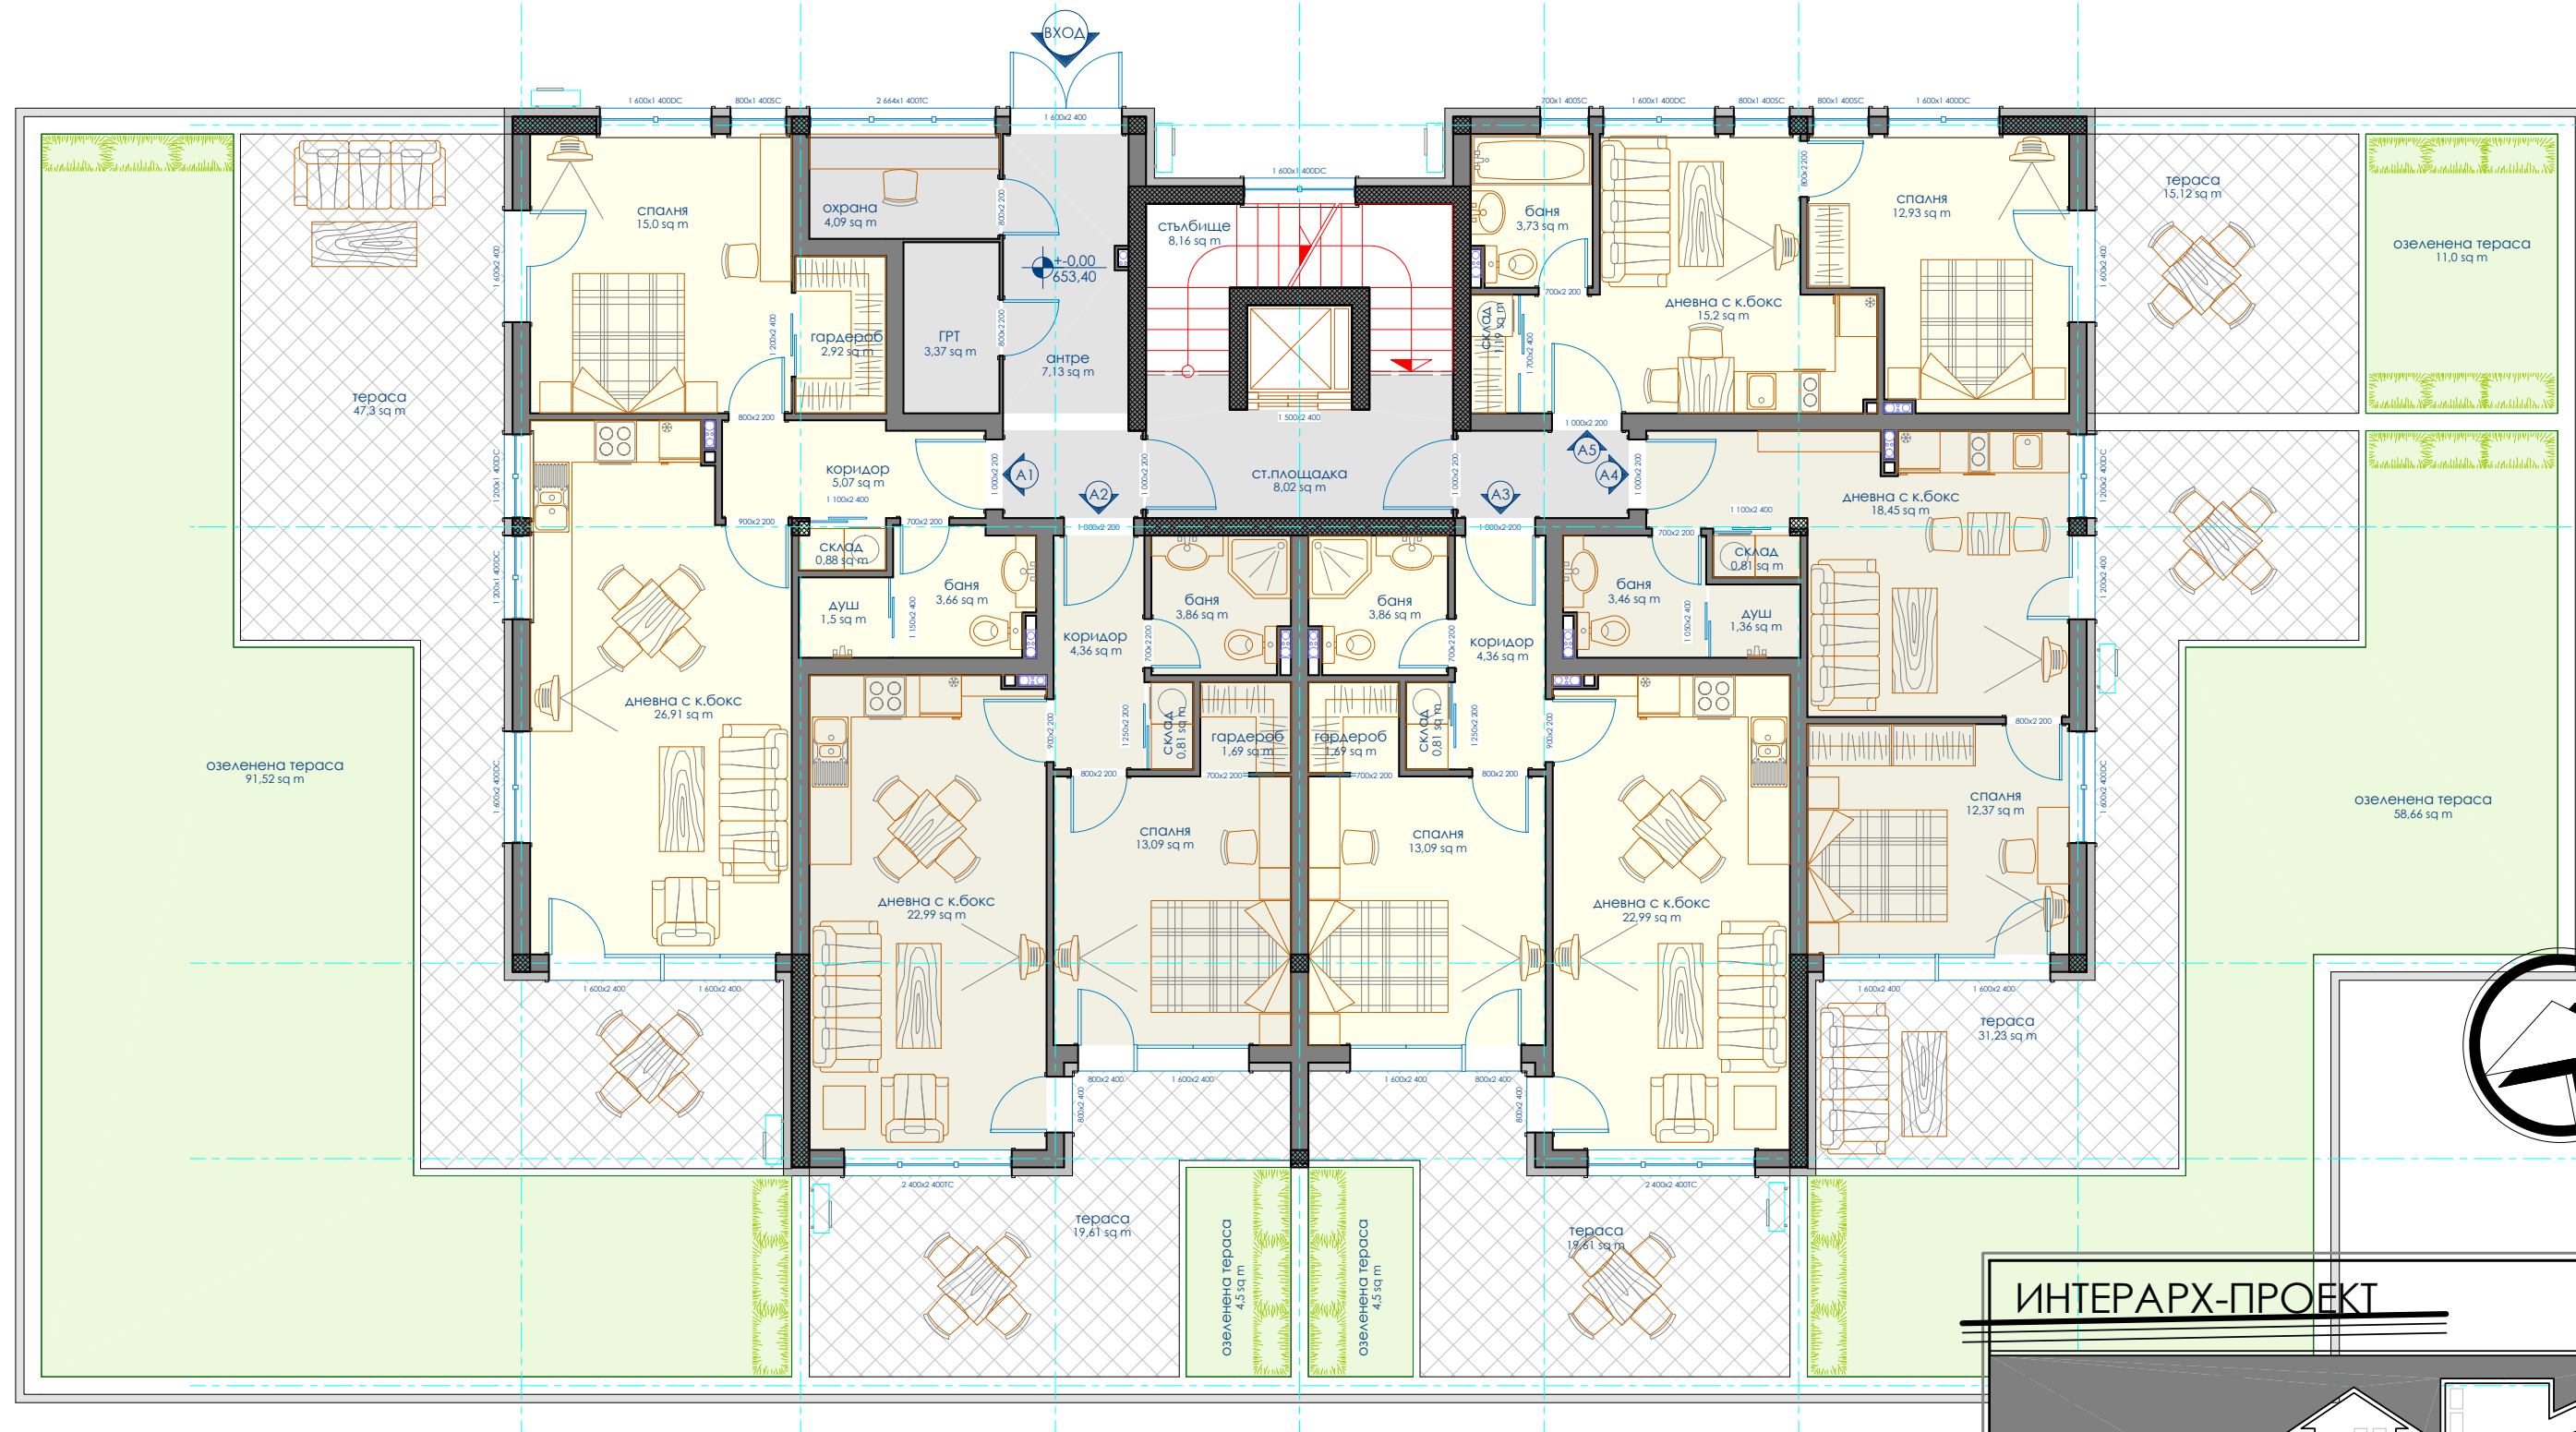

ВЪЗЛОЖИТЕЛ: ГЕОРГИ МАНЧЕВ

ОБЕКТ: ЖИЛИЩЕН КОМПЛЕКС СИМЕОНОВО

ПОДОБЕКТ: СГРАДА - А

ЧЕРТЕЖ:

част: **АРХ** фаза: **ИП** М 1:100 дата: **29.4.2019 г.** ЛИСТ **1/6**

ИНТЕРАРХ-ПРОЕКТ

www.interarh-proekt.com, ads_studio@abv.bg
 тел./факс +359 808 584 108 София, кв. Овча кител, ул. Ангелина 14, ателие 6