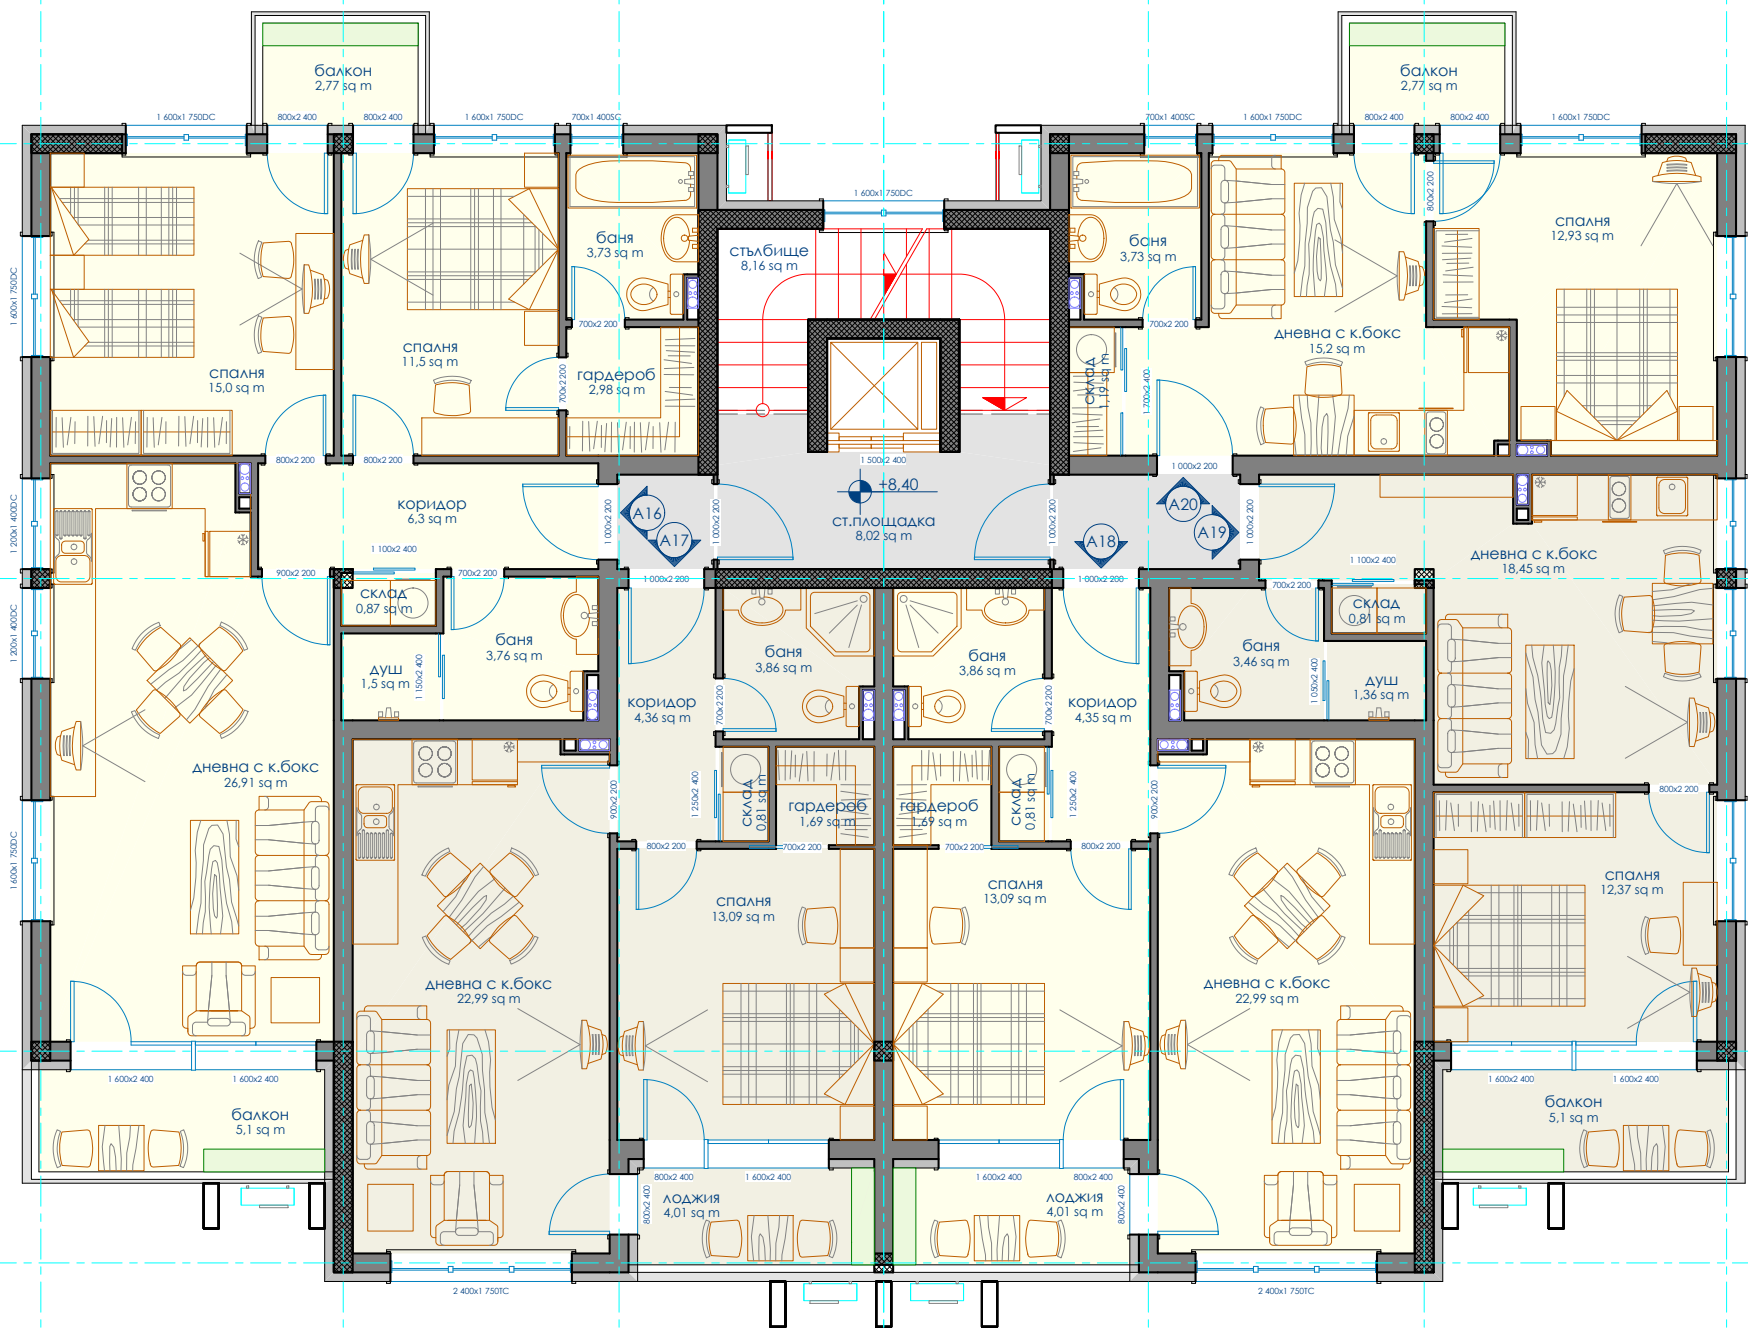

проектиране и изпълнение
 архитектура, интериор
 екстериор, осветление,
 арт декор

ВЪЗЛОЖИТЕЛ: ГЕОРГИ МАНЧЕВ

ОБЕКТ: ЖИЛИЩЕН КОМПЛЕКС СИМЕОНОВО

ПОДОБЕКТ: СГРАДА -А

ЧЕРТЕЖ:

част: **АРХ** фаза: **ИП** М 1:100 дата: **29.4.2019 г.** ЛИСТ **4/6**

СГРАДА-А, ПЕТИ ЕТАЖ