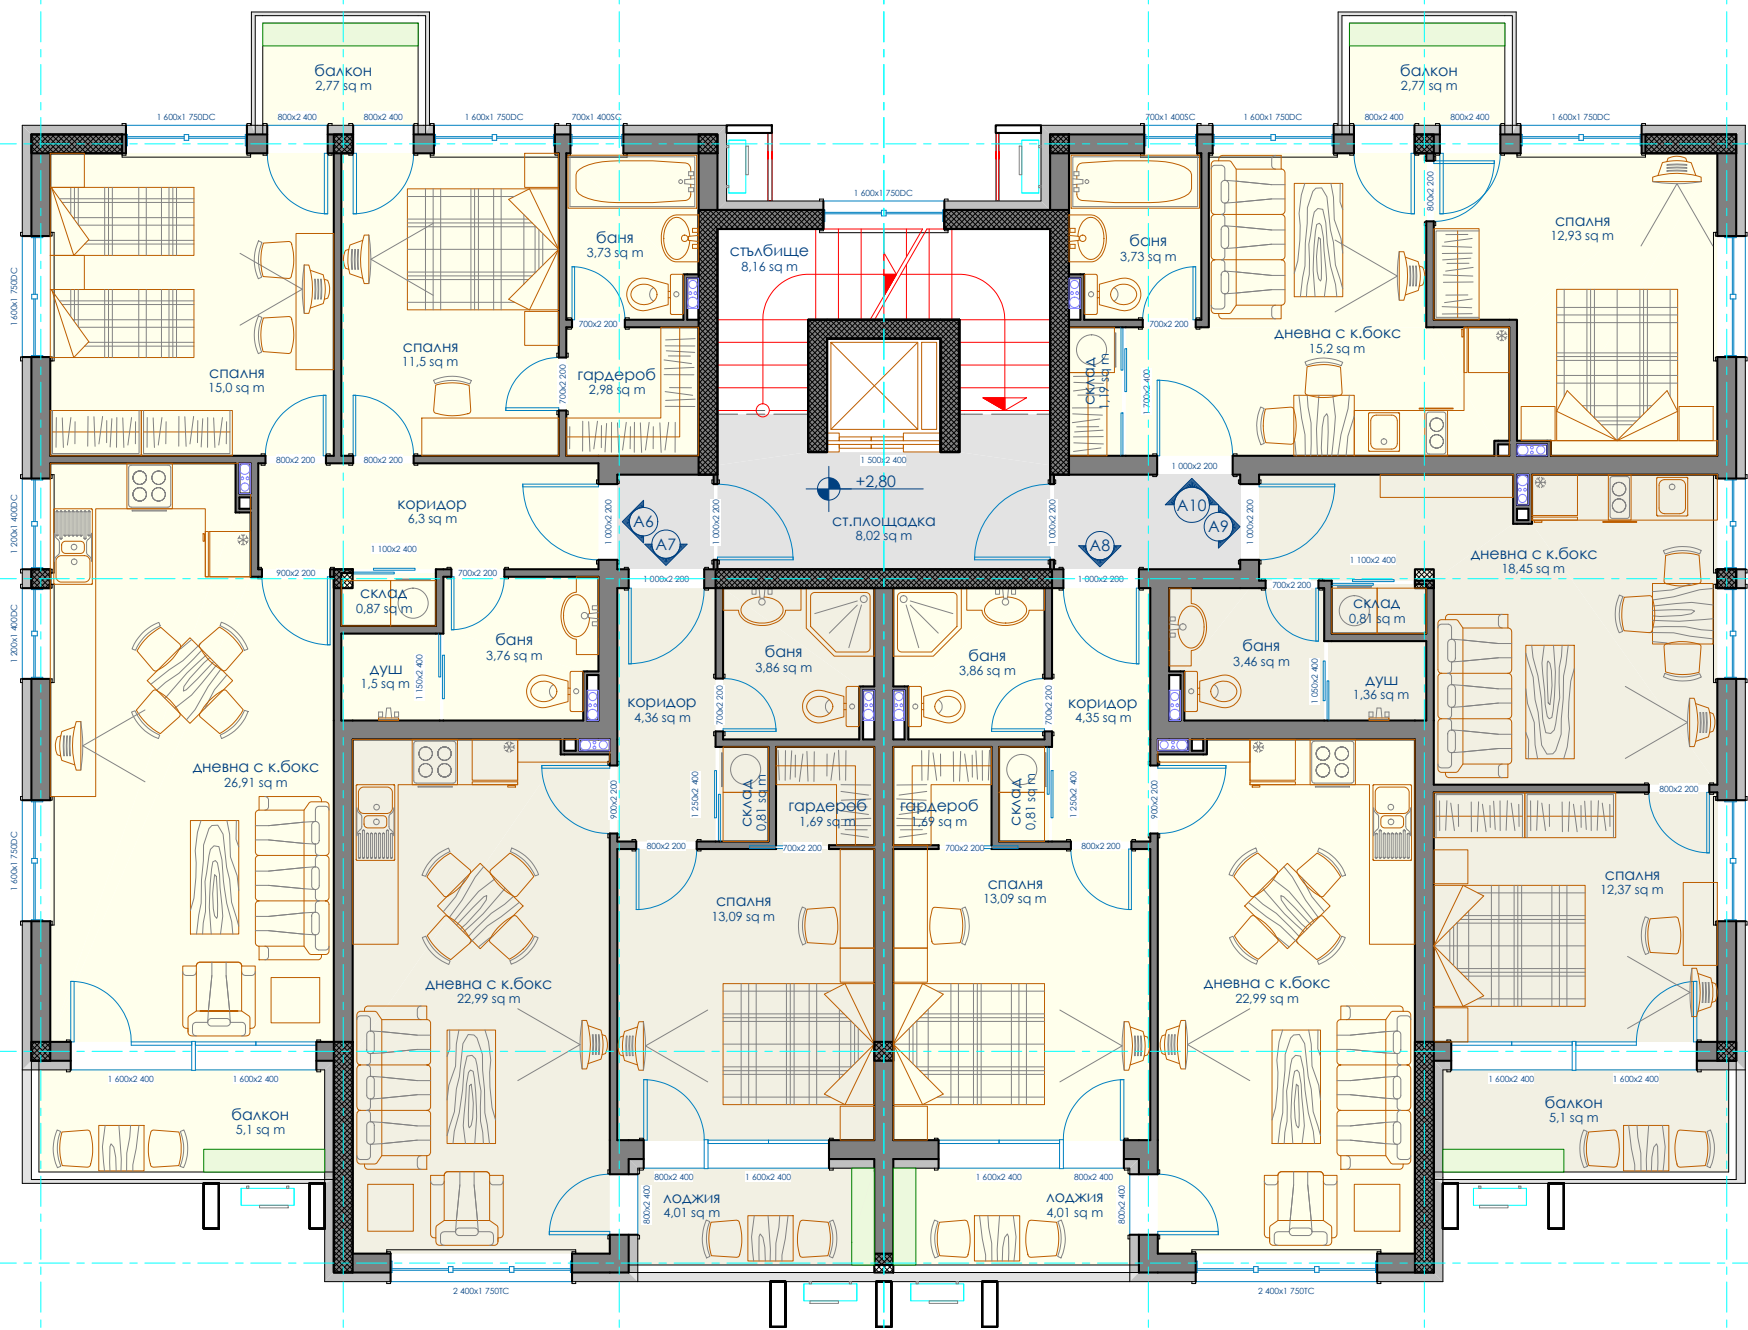

СГРАДА-А, ВТОРИ ЕТАЖ

ИНТЕРАРХ-ПРОЕКТ

проектиране и изпълнение
архитектура, интериор,
екстериор, осветление,
фрт декор

www.interarh-proekt.com, ads_studio@abv.bg
тел/факс +359 808 584 108 София, кв. Овча кулел, ул. Ангелина 14, ателие 6

ВЪЗЛОЖИТЕЛ: ГЕОРГИ МАНЧЕВ

ОБЕКТ: ЖИЛИЩЕН КОМПЛЕКС СИМЕОНОВО

ПОДОБЕКТ: СГРАДА -А

ЧЕРТЕЖ:

част: АРХ фаза: ИП М 1:100 дата: 29.4.2019 г. ЛИСТ 3/6